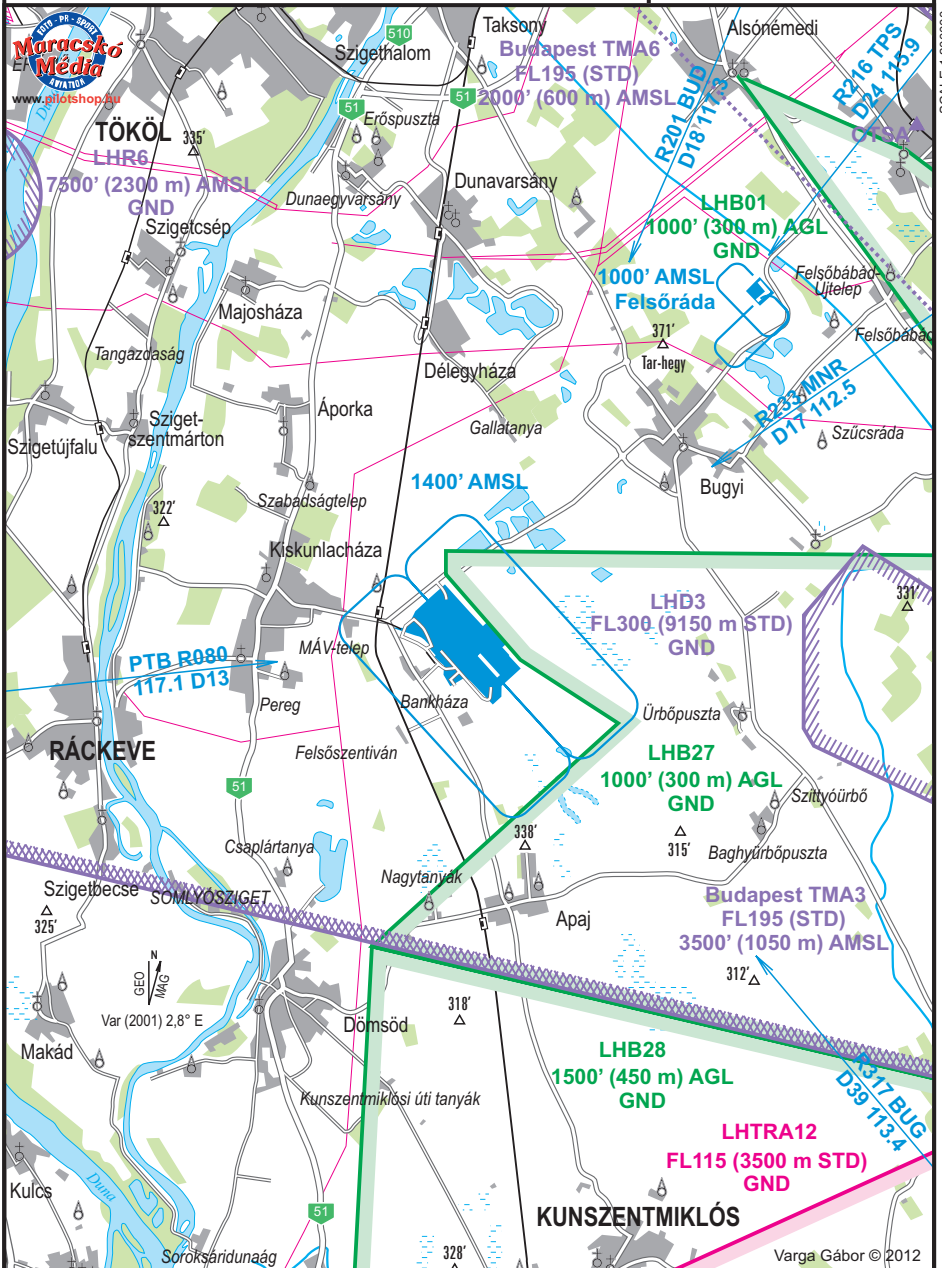

Elev: 98m 322ft

KISKUNLACHÁZA - LHKK

Poz/Loc.: 5km/3nm E Kiskunlacháza
N471037 E0190427

VOR	FRQ	RAD	DME
PTB	117.1	080	13
MNR	112.5	233	17
TPS	112.5	216	24
BUG	113.4	317	39

AFIS **124.025 (Lacháza INFO)**

SCALE 1:200000