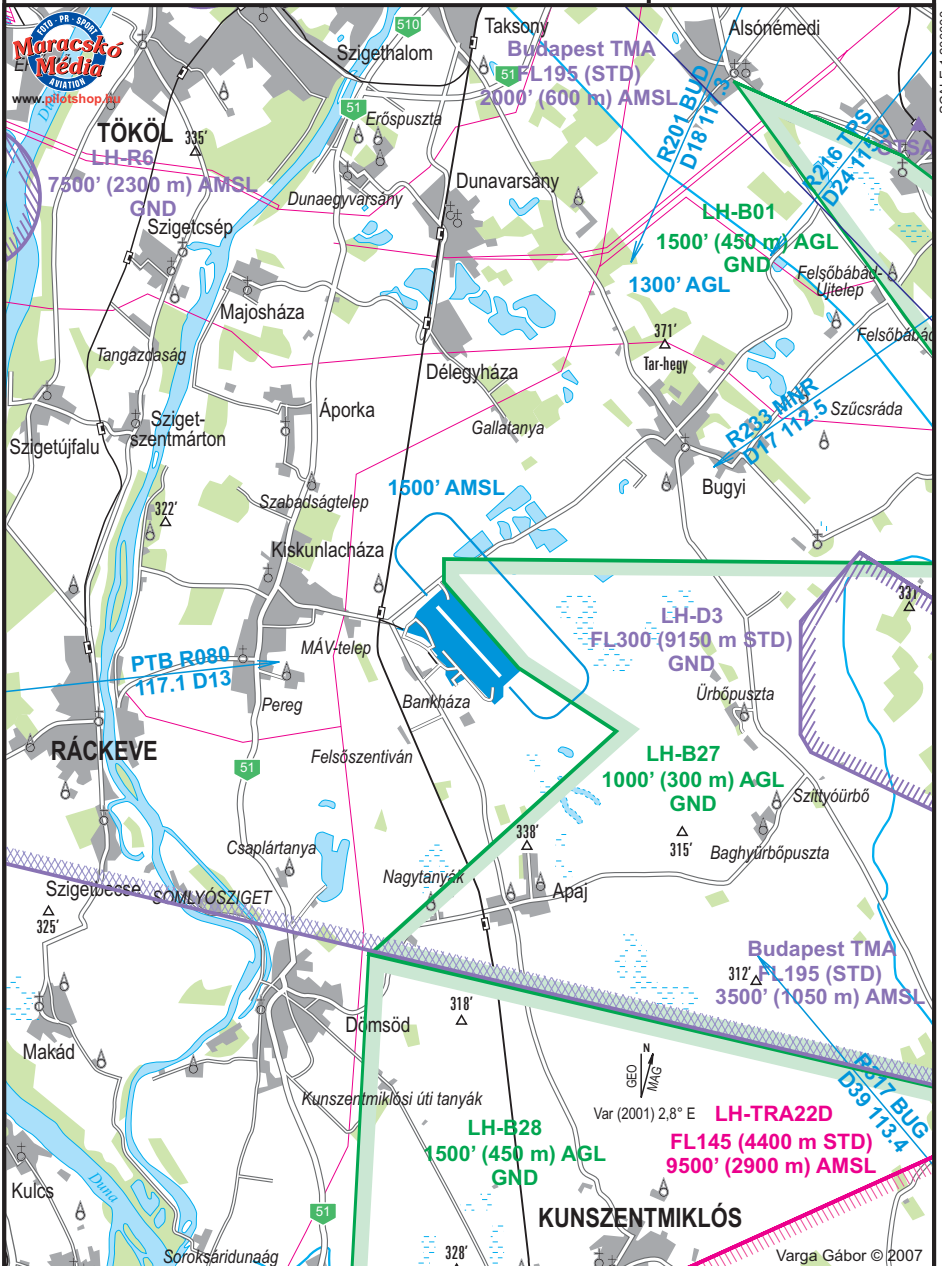

Elev: 98m 322ft

KISKUNLACHÁZA - LHKK

Poz/Loc.: 5km/3nm E Kiskunlacháza
N471042 E0190407

VOR	FRQ	RAD	DME
PTB	117.1	080	13
MNR	112.5	233	17
TPS	112.5	216	24
BUG	113.4	317	39

AFIS **124.025 (Lacháza INFO)**

SCALE 1:200000