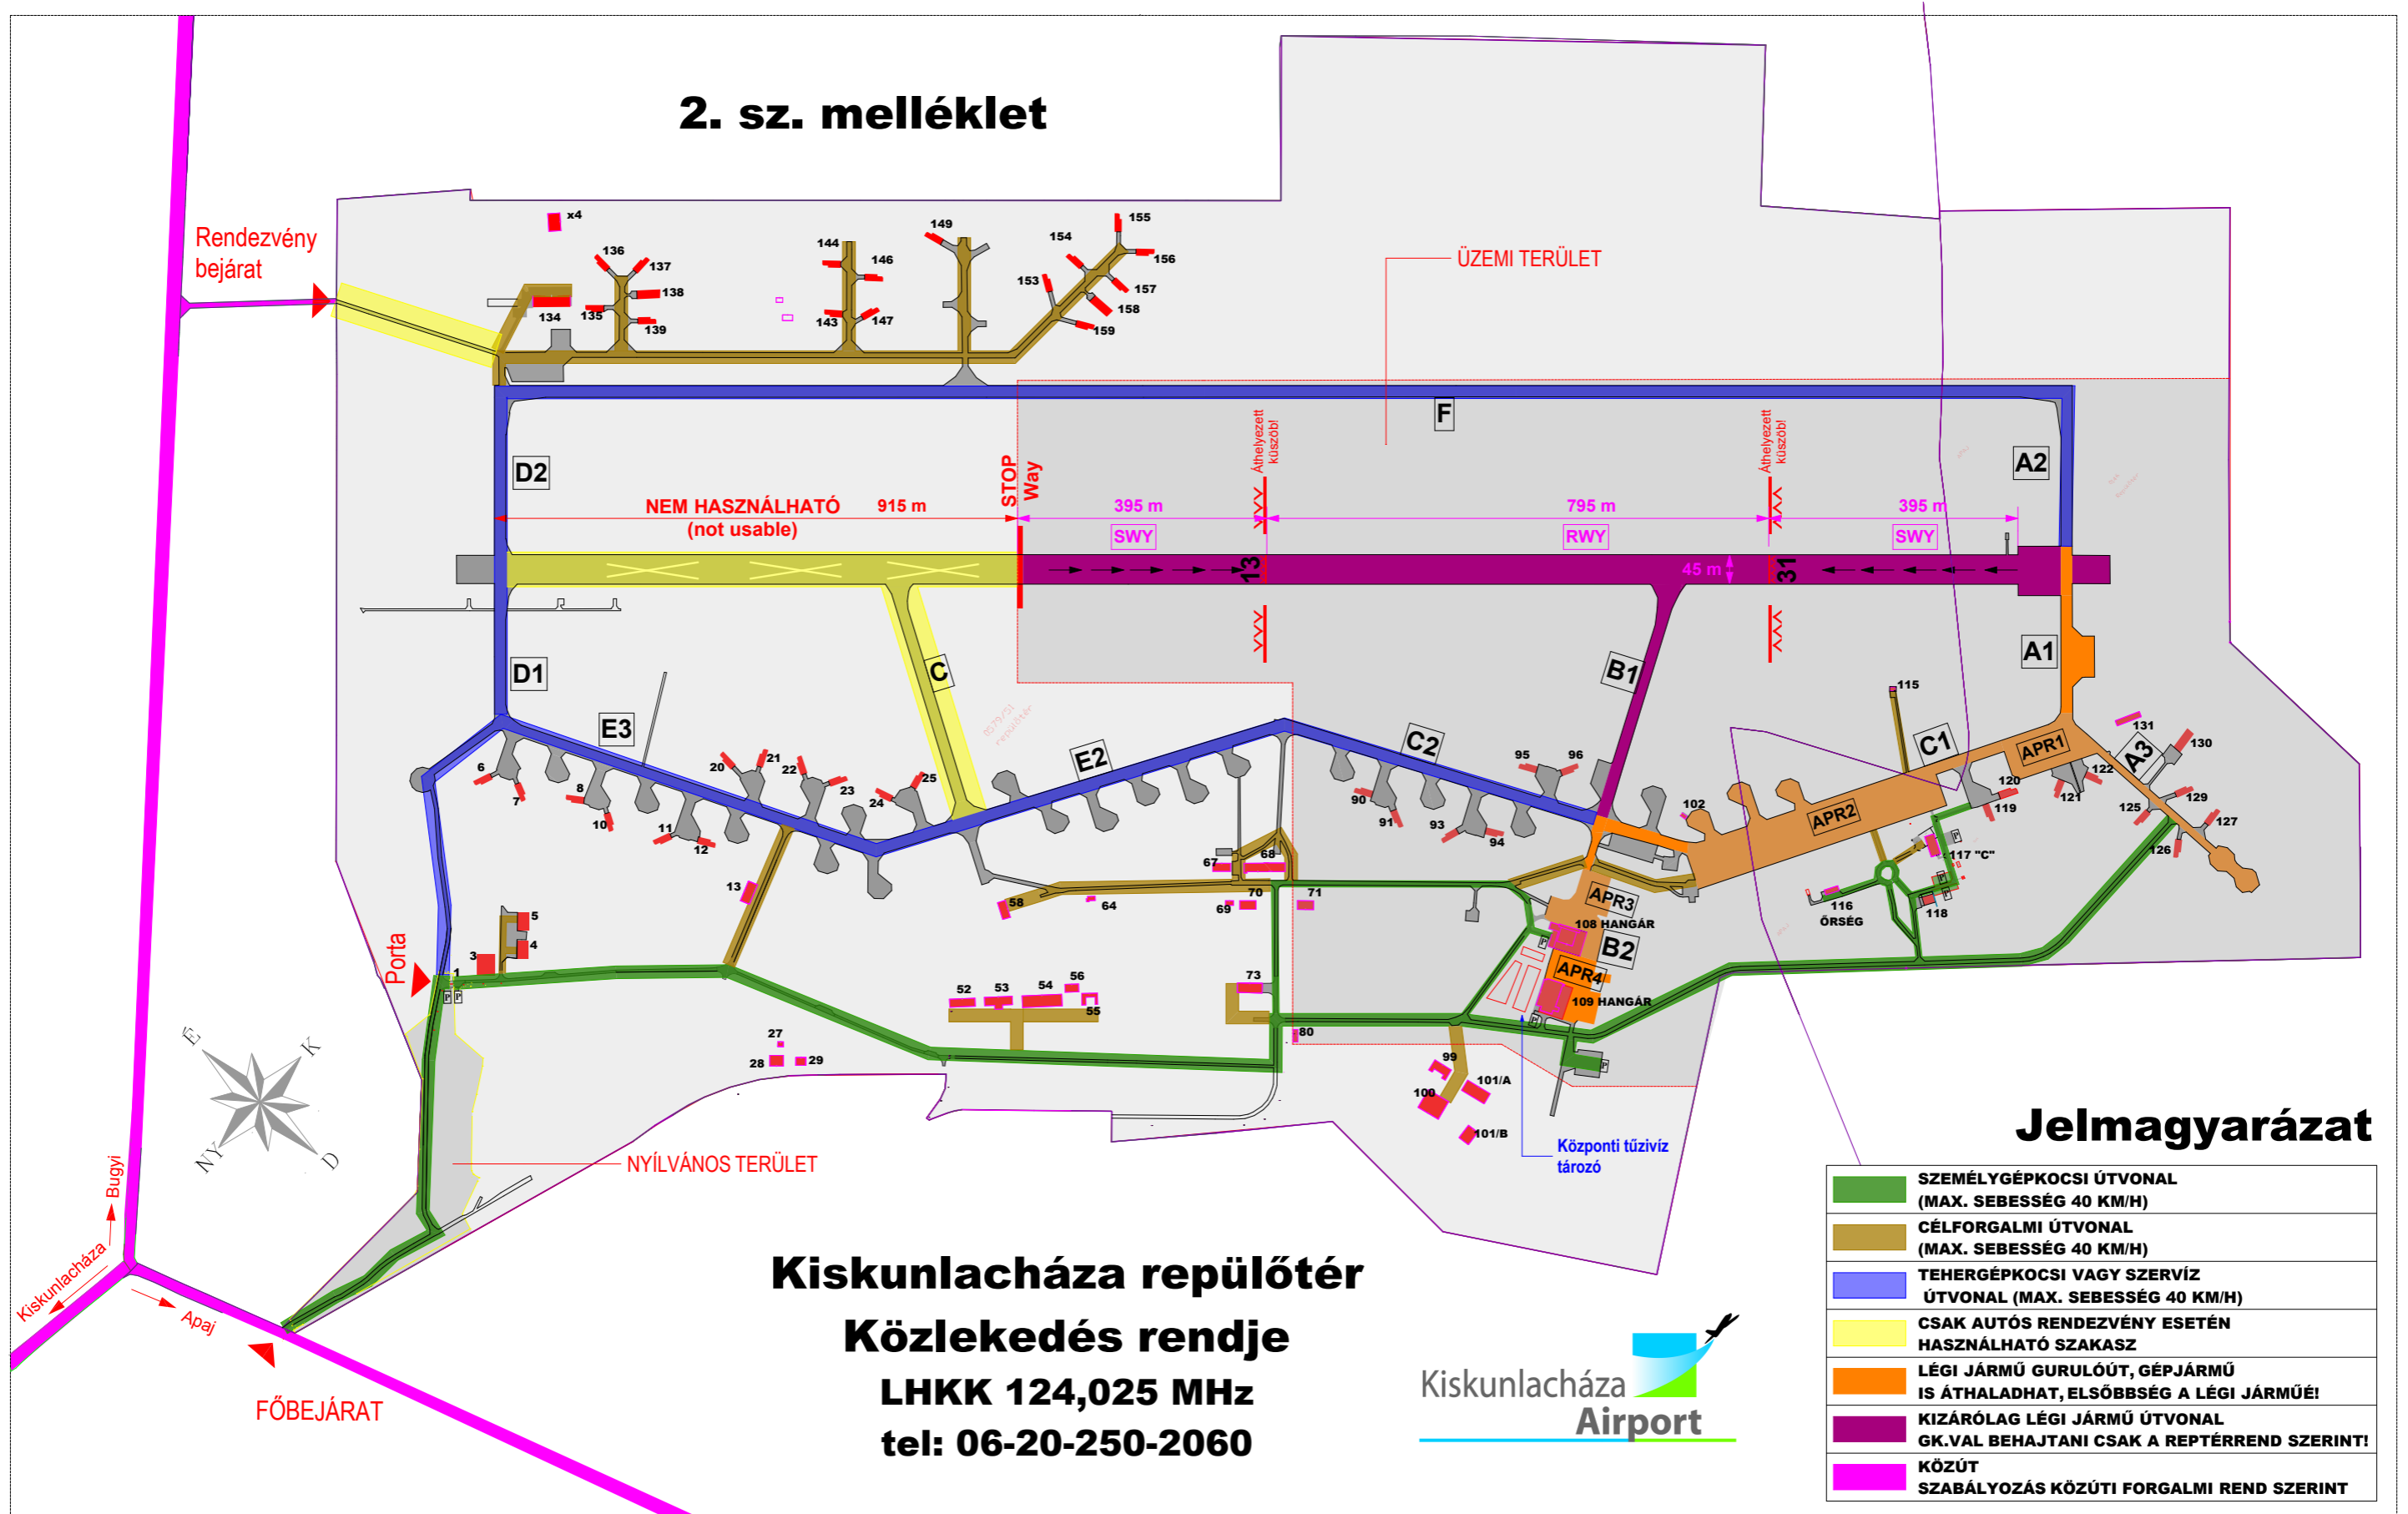

2. sz. melléklet

Jelmagyarázat

	SZEMÉLYGÉPKOCSI ÚTVONAL (MAX. SEBESSÉG 40 KM/H)
	CÉLFORGALMI ÚTVONAL (MAX. SEBESSÉG 40 KM/H)
	TEHERGÉPKOCSI VAGY SZERVIZ ÚTVONAL (MAX. SEBESSÉG 40 KM/H)
	CSAK AUTÓS RENDEZVÉNY ESETÉN HASZNÁLHATÓ SZAKASZ
	LÉGI JÁRMŰ GURULÓÚT, GÉPJÁRMŰ IS ÁTHALADHAT, ELSŐBBSÉG A LÉGI JÁRMŰÉ!
	KIZÁRÓLAG LÉGI JÁRMŰ ÚTVONAL GK.VAL BEHAJTANI CSAK A REPTÉRREND SZERINT!
	KÖZÚT SZABÁLYOZÁS KÖZÜTI FORGALMI REND SZERINT

Kiskunlacháza repülőtér

Közlekedés rendje

LHKK 124,025 MHz

tel: 06-20-250-2060

Rendezvény
bejárat

ÜZEMI TERÜLET

NEM HASZNÁLHATÓ
(not usable)

STOP
Way

Athelyezett
Kuszóbi

Athelyezett
Kuszóbi

Porta

NYÍLVÁNOS TERÜLET

Központi tűzvíz
tározó

Bugyi

Kiskunlacháza

Apaj